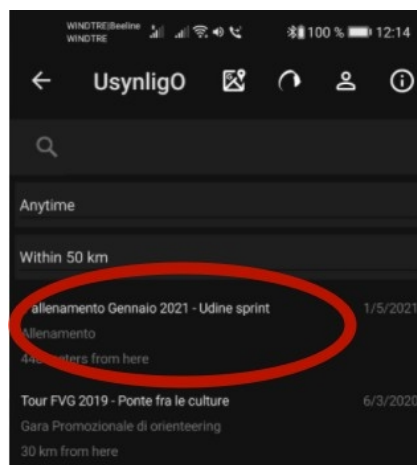

INFORMAZIONI

1. Scaricare e installare l'applicazione **USYNLIGO**.
(guida in inglese <https://www.youtube.com/watch?v=oPCkwmnkMks>)
 - Link per Per ANDROID_
<https://play.google.com/store/apps/details?id=com.Benum.UsynligO&pcampaignid=MKT-Other-global-all-co-prtnr-py-PartBadge-Mar2515-1>
 - Link per Per Apple_
<https://itunes.apple.com/us/app/usynligo/id1306699569?mt=8>

2. Aprite l'app e Registratevi indicando nome cognome e società
3. Per la ricerca di percorsi vicini a voi aprite la USYNLIGO EVENTS

4. Scegliete il percorso:

5. Premendo il tasto TAP HERE FOR THE MAP si può scaricare il PDF della mappa per stamparlo a colori a casa: