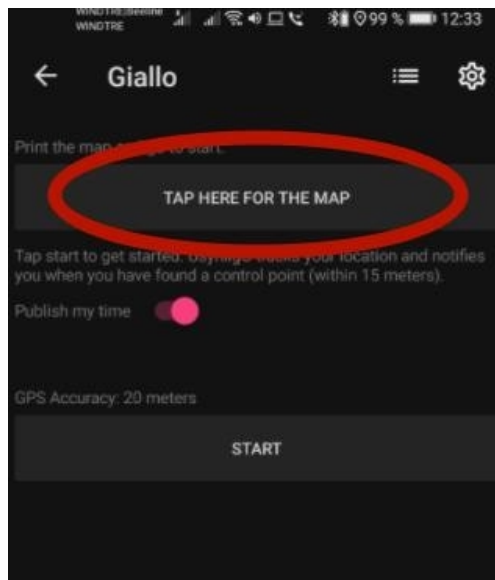

INFORMAZIONI

1. Scaricare e installare l'applicazione **USYNLIGO**.
(guida in inglese <https://www.youtube.com/watch?v=oPCkwmnkMks>)
 - Link per Per ANDROID_
<https://play.google.com/store/apps/details?id=com.Benum.UsynligO&pcampaignid=MKT-Other-global-all-co-prtnr-py-PartBadge-Mar2515-1>
 - Link per Per Apple_
<https://itunes.apple.com/us/app/usynligo/id1306699569?mt=8>

2. Aprite l'app e Registratevi indicando nome cognome e società
3. Per la ricerca di percorsi vicini a voi aprite la USYNLIGO EVENTS

4. Scegliete il percorso:

5. Premendo il tasto TAP HERE FOR THE MAP si può scaricare il PDF della mappa per stamparlo a colori a casa:

6. Quando siete alla posizione del TRIANGOLO premere lo START ed eseguite il percorso.

7. Nella sezione SETTINGS (ingranaggio in alto destra) mettete le opzioni come segue.