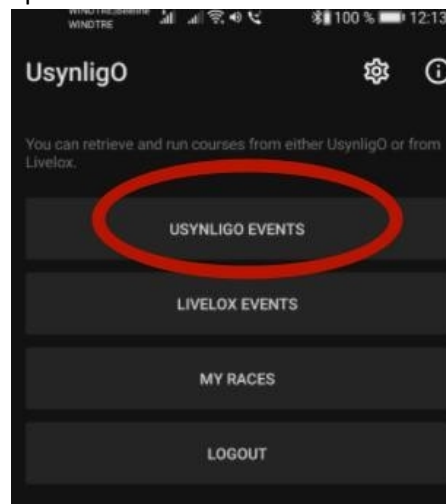

INFORMAZIONI

1. Scaricare e installare l'applicazione **USYNLIGO**.
(guida in inglese <https://www.youtube.com/watch?v=oPCkwmnkMks>)
 - Link per Per ANDROID_
<https://play.google.com/store/apps/details?id=com.Benum.UsynligO&pcampaignid=MKT-Other-global-all-co-prtnr-py-PartBadge-Mar2515-1>
 - Link per Per Apple_
<https://itunes.apple.com/us/app/usynligo/id1306699569?mt=8>

2. Aprite l'app e Registratevi indicando nome cognome e società
3. Per la ricerca di percorsi vicini a voi aprite la USYNLIGO EVENTS

4. Scegliete il percorso:

5. Premendo il tasto TAP HERE FOR THE MAP si può scaricare il PDF della mappa per stamparlo a colori a casa: