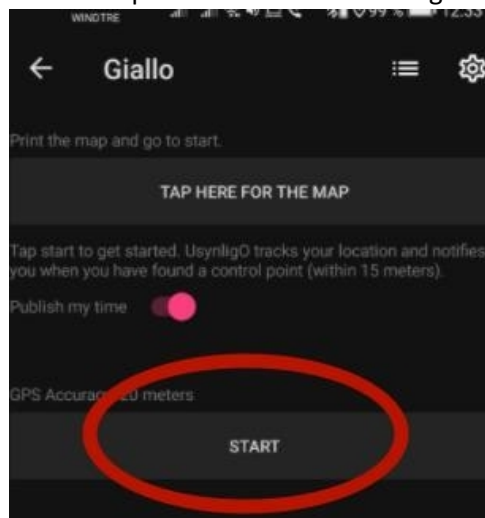

2. Aprite l'app e Registratevi indicando nome cognome e società
3. Per la ricerca di percorsi vicini a voi aprite la USYNLIGO EVENTS

4. Scegliete il percorso:

5. Premendo il tasto TAP HERE FOR THE MAP si può scaricare il PDF della mappa per stamparlo a colori a casa:

6. Quando siete alla posizione del TRIANGOLO premere lo START ed eseguite il percorso.

7. Nella sezione SETTINGS (ingranaggio in alto destra) mettete le opzioni come segue.